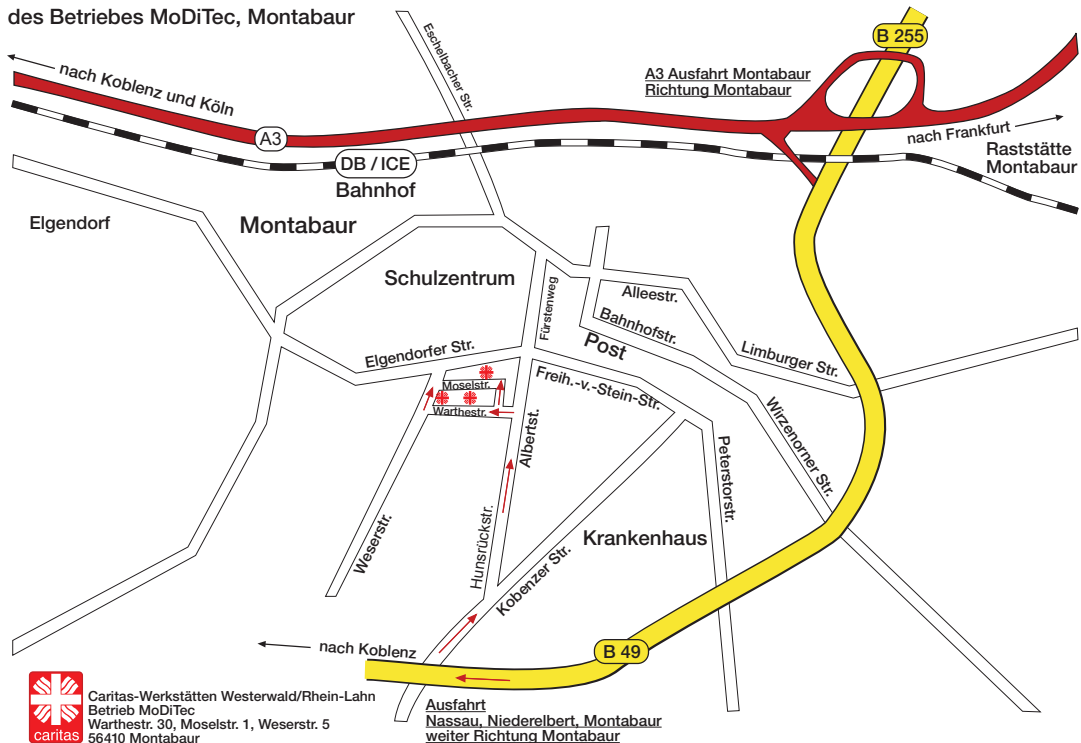

Anfahrtsskizze für die Standorte des Betriebes MoDiTec, Montabaur

Caritas-Werkstätten Westerwald/Rhein-Lahn
Betrieb MoDiTec
Warthestr. 30, Moselstr. 1, Weserstr. 5
56410 Montabaur

Ausfahrt
Nassau, Niederelbert, Montabaur
weiter Richtung Montabaur