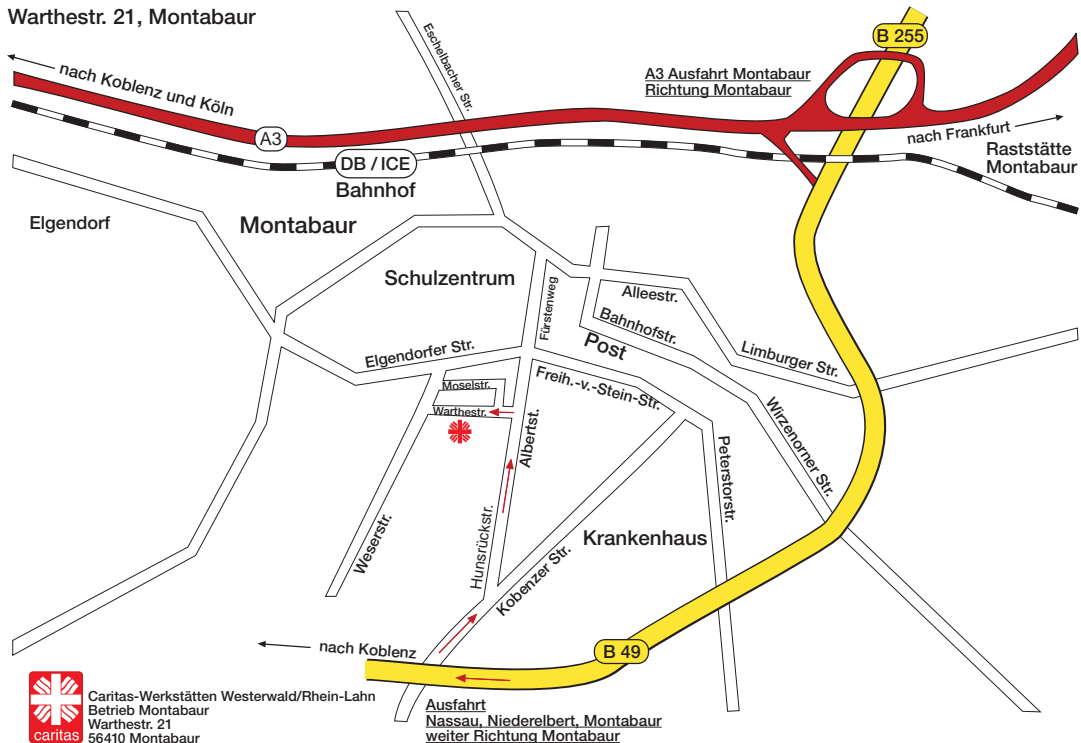

Anfahrtsskizze zum Betrieb Montabaur  
Warthestr. 21, Montabaur

Caritas-Werkstätten Westerwald/Rhein-Lahn  
Betrieb Montabaur  
Warthestr. 21  
56410 Montabaur

Ausfahrt  
Nassau, Niederelbert, Montabaur  
weiter Richtung Montabaur