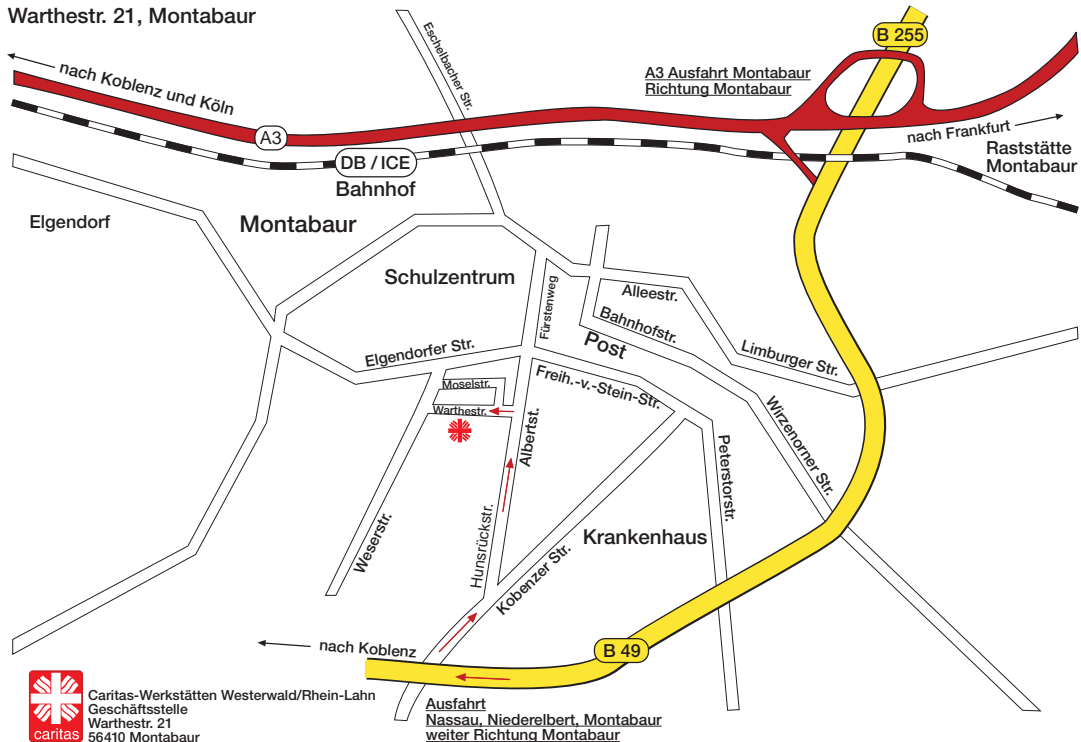

# Anfahrtsskizze zur Geschäftsstelle der Caritas-Werkstätten

Warthestr. 21, Montabaur

Caritas-Werkstätten Westerwald/Rhein-Lahn  
Geschäftsstelle  
Warthestr. 21  
56410 Montabaur

Ausfahrt  
Nassau, Niederelbert, Montabaur  
weiter Richtung Montabaur